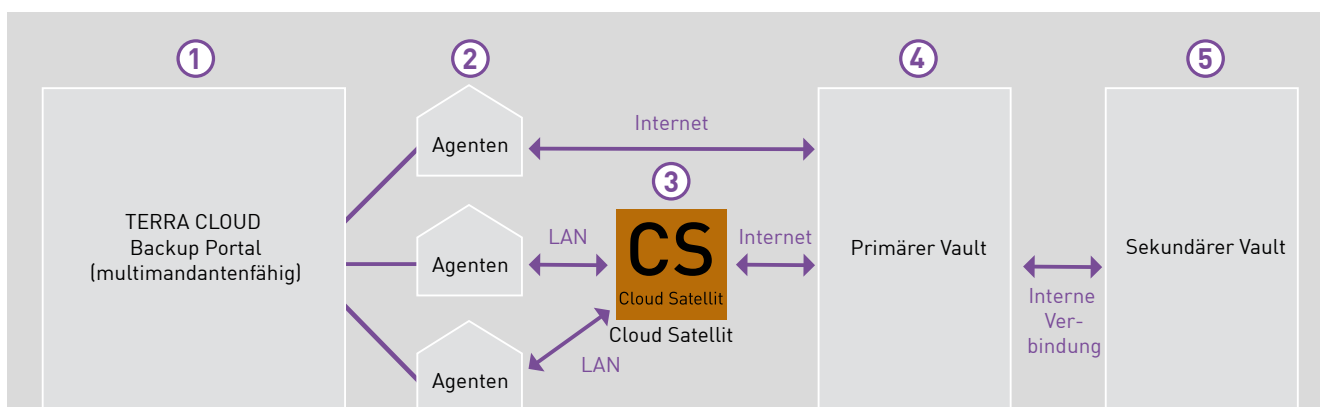

TERRA CLOUD Backup

*Schutz vor Diebstahl,
Verschlüsselungstrojanern,
Feuer und Wasserschäden*

Funktioniert Ihre Datensicherung? Das Sichern der Daten gehört mit zu den wichtigsten Aufgaben in der IT. Eine Auslagerung der Sicherung in ein Rechenzentrum automatisiert und sichert diese Prozesse.

TERRA CLOUD Backup

Erneuern Sie Ihre Backup-Strategie! Es wird Zeit das traditionelle Backup zu modernisieren. Tägliche, manuelle Eingriffe, wie z. B. das Wechseln der Bänder oder Festplatten, erhöhen das Risiko einer Fehlfunktion der Sicherung bis hin zum totalen Datenverlust. Eine Auslagerung der Sicherung in ein Rechenzentrum automatisiert diese Vorgänge vollständig und erhöht gleichzeitig die Sicherheit Ihrer Daten deutlich. Durch moderne Verschlüsselungsmethoden sind die Daten für Dritte nicht lesbar oder nutzbar. Dabei spielt es keine Rolle, ob Ihre Server in der TERRA CLOUD oder bei Ihnen/Ihren

Kunden vor Ort stehen. Die Sicherungsintervalle und die Dauer der Aufbewahrung (max. 365 Tage, optional länger) legen Sie selbst fest.

Das TERRA CLOUD Backup brilliert zudem durch ein einfaches Abrechnungsmodell. Sie zahlen lediglich für die von Ihnen ausgewählte zu sichernde Datenmenge und erhalten dafür den vollen Funktionsumfang der Software, ohne eine Notwendigkeit, Agenten bzw. weitere Add-On zu erwerben. Die Software steht Ihnen immer in der aktuellsten Version zur Verfügung.

Legende

- ① Dienst zur zentralen Verwaltung aller Backups eines Partners.
- ② Werden auf dem Quellsystem installiert und übertragen die zu sichernden Daten an die Vaults innerhalb des Rechenzentrums.
- ③ Optionales Gerät, um eine lokale Datensicherung zu realisieren, die bei Bedarf eine schnelle Rücksicherung Vor-Ort ermöglicht.
- ④ ⑤ Das zentrale und redundante Backend für Ihre Datensicherung innerhalb der TERRA CLOUD.