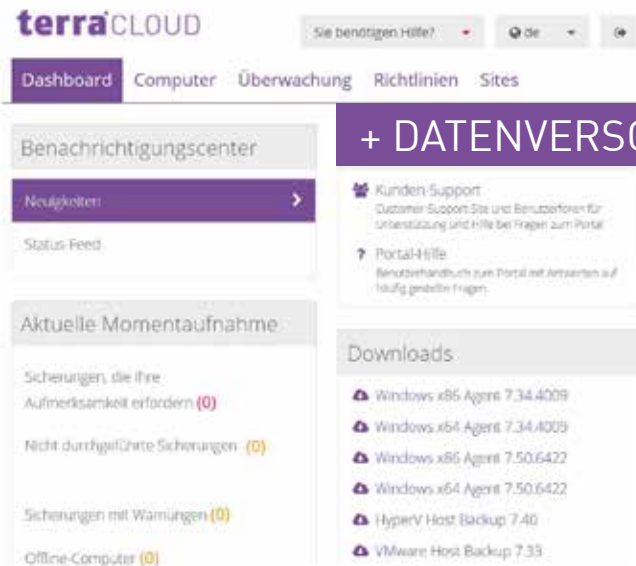

+ DATENVERSCHLÜSSELUNG NACH MILITÄRSTANDARD

+ DEUTSCHES RECHENZENTRUM

+ TRANSPARENTE KOSTEN

+ VOLLAUTOMATISIERT

*Zentrales, multimandantenfähiges
Management Portal für alle Backup
Kunden*

TERRA CLOUD Backup von TERRA NAS Systemen

Unser Plug-In für TERRA NAS G2 und G3 Systeme versetzt Sie mit wenigen Klicks in die Lage Ihre Daten direkt vom NAS in die TERRA CLOUD zu sichern.

Der **TERRA CLOUD Satellit** ermöglicht es Ihnen eine Kopie Ihrer Daten zusätzlich lokal im Unternehmen aufzubewahren. Das reduziert zum einen die Sicherungszeiten bei großen Datenmengen und erlaubt zum anderen eine schnelle Wiederherstellung der Daten. Zu definierten Zeiten erfolgt ein Abgleich der Backups mit dem Datenbestand im Rechenzentrum um eine zusätzliche, externe Sicherung herzustellen.

Recovery & Disaster Recovery

Der Service ist entscheidend:

Eine Datensicherung ist schnell und automatisiert realisierbar, doch wie sieht es mit einer Rücksicherung der Daten aus? Die TERRA CLOUD stellt Ihnen zahlreiche Möglichkeiten einer Datenrücksicherung zur Verfügung die im Falle des Falles für den weiteren Erfolg Ihres Unternehmens entscheidend sein können.

Je nach Szenario können Sie eine Sicherung entweder,

1. bei Ihnen vor Ort zurücksichern.
2. Auf eine automatisiert in der Cloud bereit gestellte Infrastruktur (physikalisch oder virtualisiert) zurücksichern um so innerhalb

von wenigen Minuten, oder höchstens Stunden Ihre alte IT Landschaft funktionsfähig wieder herzustellen.

3. Auf ein neues Gerät aus der TERRA Serie während der Produktion zurücksichern (In dem Fall erhalten Sie Ihr neues TERRA Gerät bereits mit dem von Ihnen ausgewählten Backup ausgeliefert).

Ihre Daten können Sie entweder direkt aus dem Rechenzentrum zurückspielen oder von einem lokalen Satelliten. Gerne senden wir Ihnen auch auf Wunsch eine Kopie der Datensicherung auf einem Datenträger, optional auch per Kurier, zeitnah zu.

Das TERRA CLOUD Backup unterstützt folgende Applikationen:

- Microsoft Windows
- Linux
- Microsoft SQL
- Microsoft Exchange 2007, 2010, 2013, 2016
- Exchange (Wiederherstellung auf Postfachenebene möglich)
- ESR (Bare Metal Restore)
- Host Backup für Hyper-V und VMware
- Oracle

*Keine kostenpflichtigen
Agents erforderlich.*